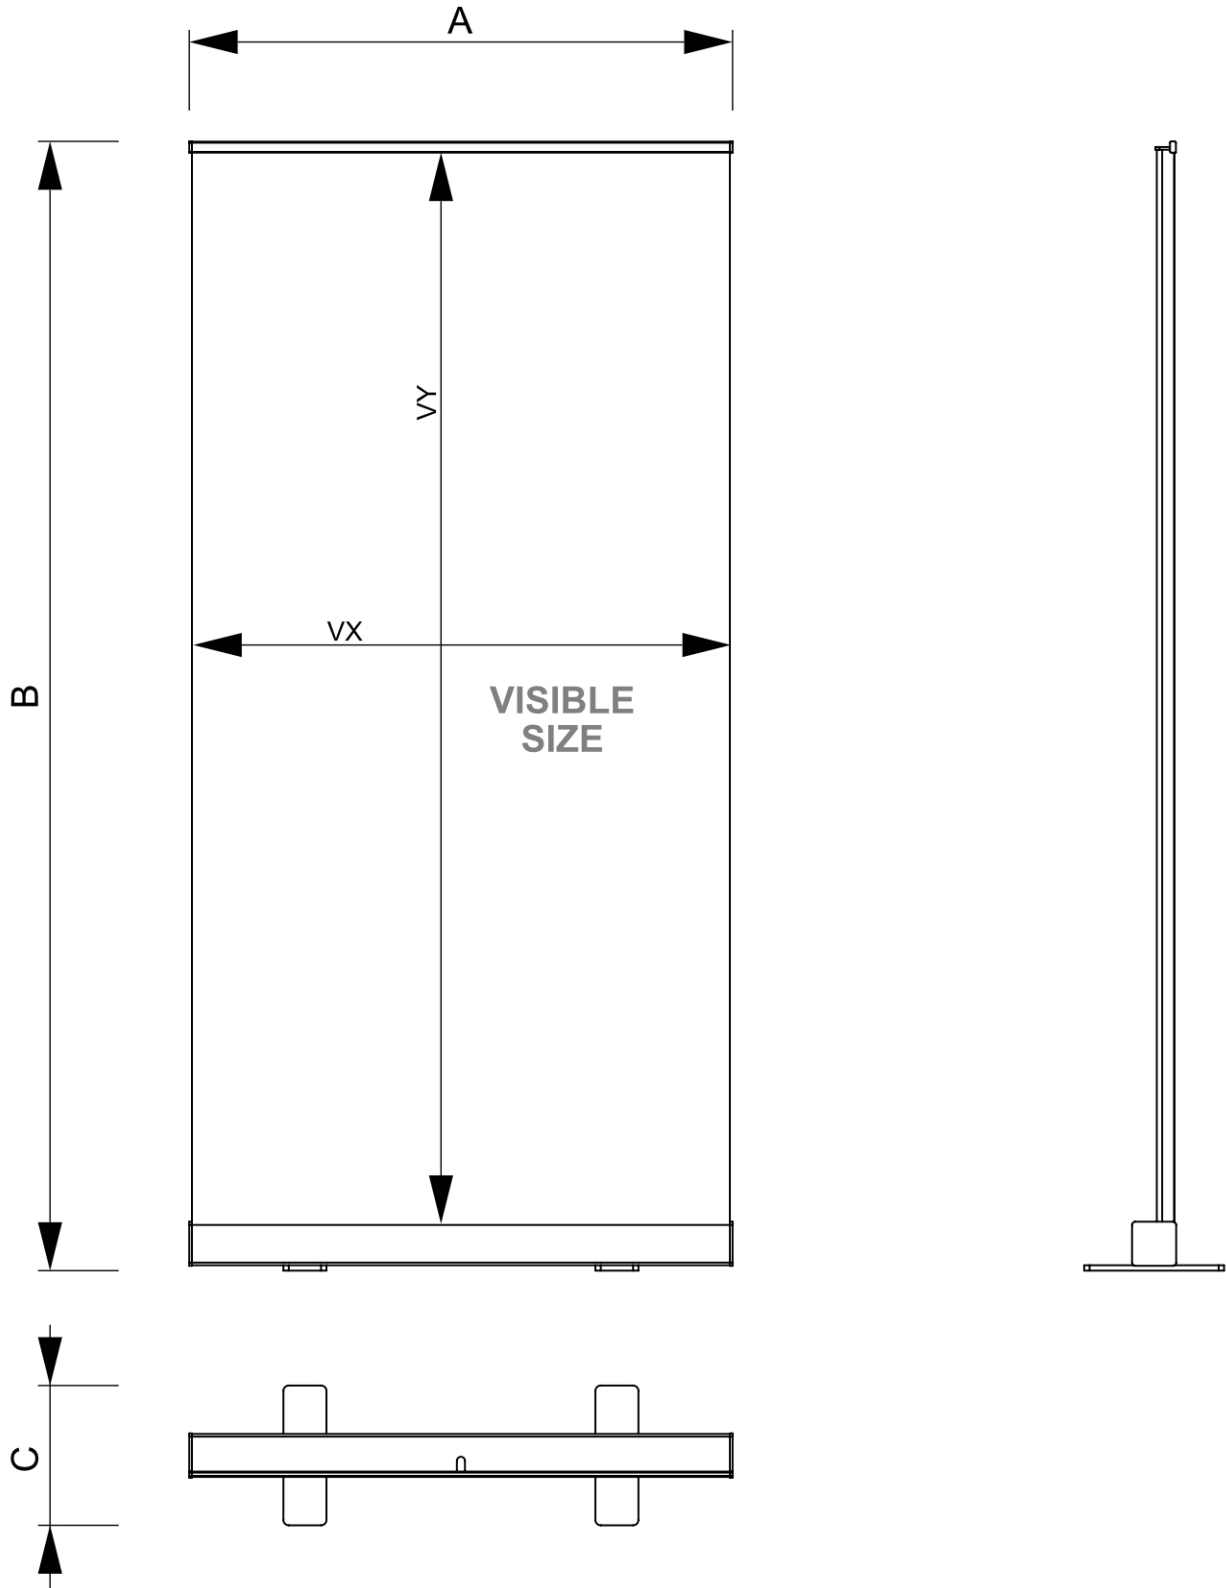

## Roll-Banner Plus 85 x 200 cm

RBPL085

- Roll-Banner Plus 85 x 200 cm 2 Nogi
- Najczęściej stosowana wysokość 200 cm
- Czarne plastikowe zaślepki boczne

## Roll-Banner Plus 85 x 200 cm

RBPL085

### PODSTAWOWE INFORMACJE

SKU	Sizes (mm) (A x B x C)	Format (mm)	Widoczny rozmiar (mm) (VXxVY)	Rozstaw otworów (mm) (XxY)
RBPL085	870 x 2090 x 300	850 x 2000 mm	850 x 2000 mm	-

Orientacja	Weight (kg)
Pionowy	2,59